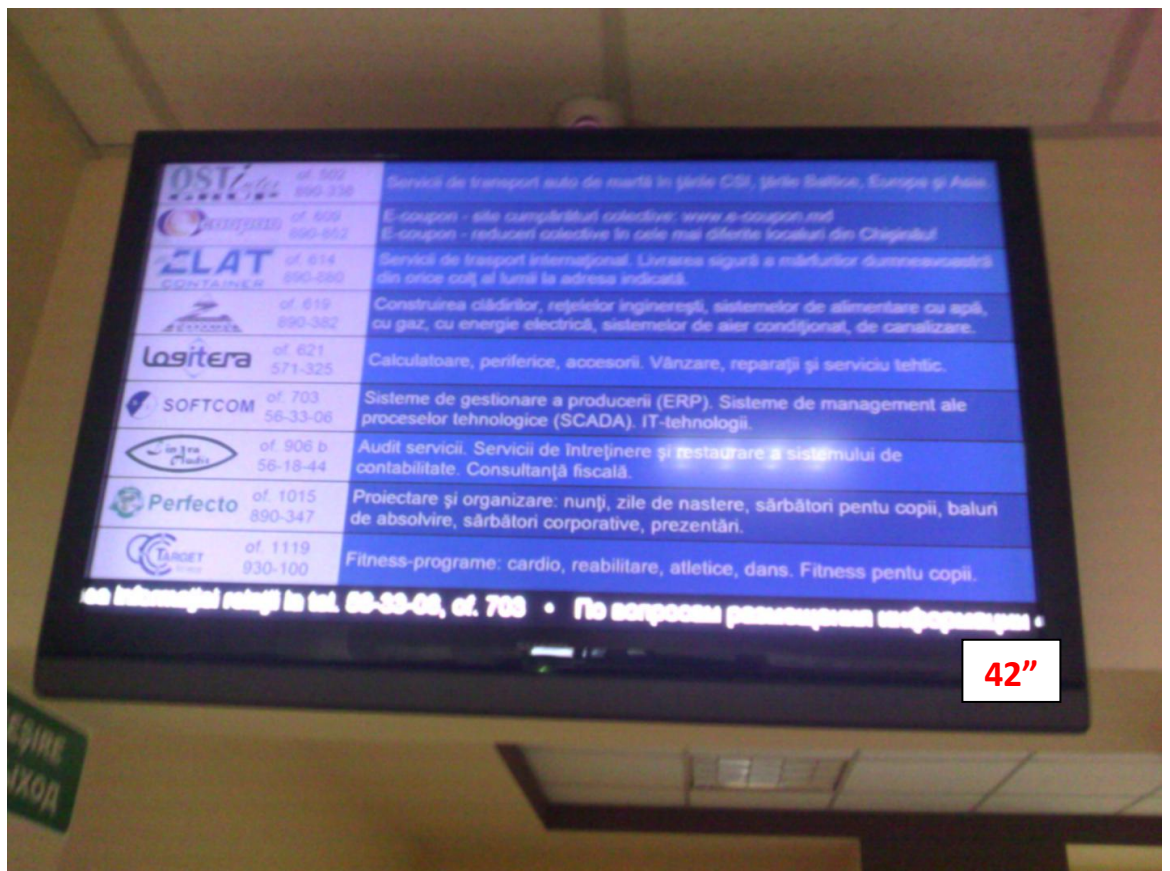

## PANOU INFORMATIONAL RECLAMĂ

Panoul informațional reclamă va fi instalat la intrare în incinta clădirii. Panoul informațional funcționează pe principiul pe rînduri și pagini.. Clientul apreciază dizainul și textul cartei de vizită. Noi elaborăm versiunea electronică a cartei de vizită, o instalăm pe panoul electronic și asigurăm funcționarea. Plata de abonament pentru amplasare și suport tehnic – 7€/lună.

## RECLAMA-CLIP

Reclama- clip poate fi fasonată în formă slide- shou ori audio-video clip. Durata tipică 30 Sec. Acest clip poate fi elaborat de firma noastră particular ori prezentat gata de client. Plata de abonament pentru amplasarea clipului tipic pe panoul electronic - 22€/lună.